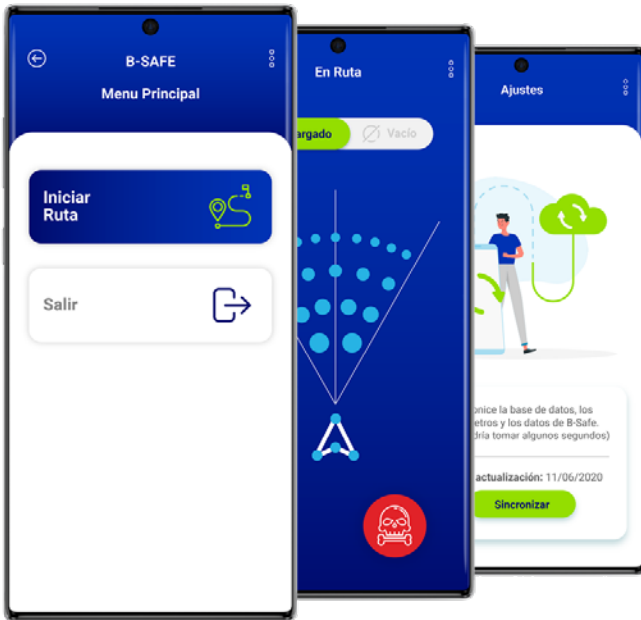

¡Viable, Fácil y Salva Vidas!

B-SAFE

¡La Red Colaborativa que Reduce el Riesgo!

Es una aplicación móvil, capaz de informar al conductor de un vehículo, situaciones que pongan en riesgo su seguridad y la de los demás, entregando información por medio de alertas sonoras y visibles que le permitan actuar rápidamente en situaciones de riesgo. Estas pueden ser entre otras:

Baches en la vía

Límites de Vel. según vía transitada

Ciclistas en la vía

Zonas de alta accidentalidad

Zonas de baja visibilidad

B-Safe nos permite cambiar de un enfoque correctivo (posterior) a una estrategia preventiva basada en la información disponible. La aplicación toma las diferentes experiencias de los usuarios y realiza una evaluación de exposición mediante inteligencia artificial.

Nuestra integración con el ecosistema de Geotab, nos permite calcular el riesgo con zonas recolectadas a través de los años y así generar notificaciones reales.

Beneficios

Velocidad Inteligente

No es un policía de tráfico. **B-Safe** le alertará puntos de alta exposición de accidentes.

Evite Distracciones

Permanezca atento a la vía por medio de alertas audibles y de vibración.

Sin Interacción

El conductor no necesita reportar nada durante la conducción.

Con esta información y el GPS de su smartphone (o tablet), **B-Safe** analiza tanto la posición como la velocidad, sugiriendo una magnitud adecuada antes de ingresar a una zona de riesgo.